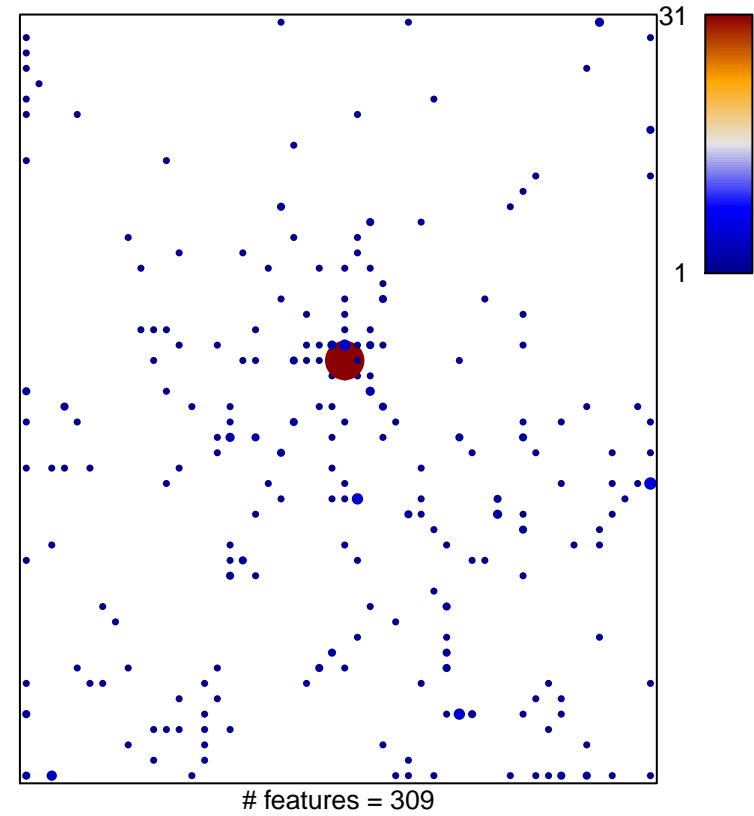

# ScoV\_0.5\_Sturm\_C2\_RTK I 'PDGFRA'\_DN

■ on  
■ -  
□ off