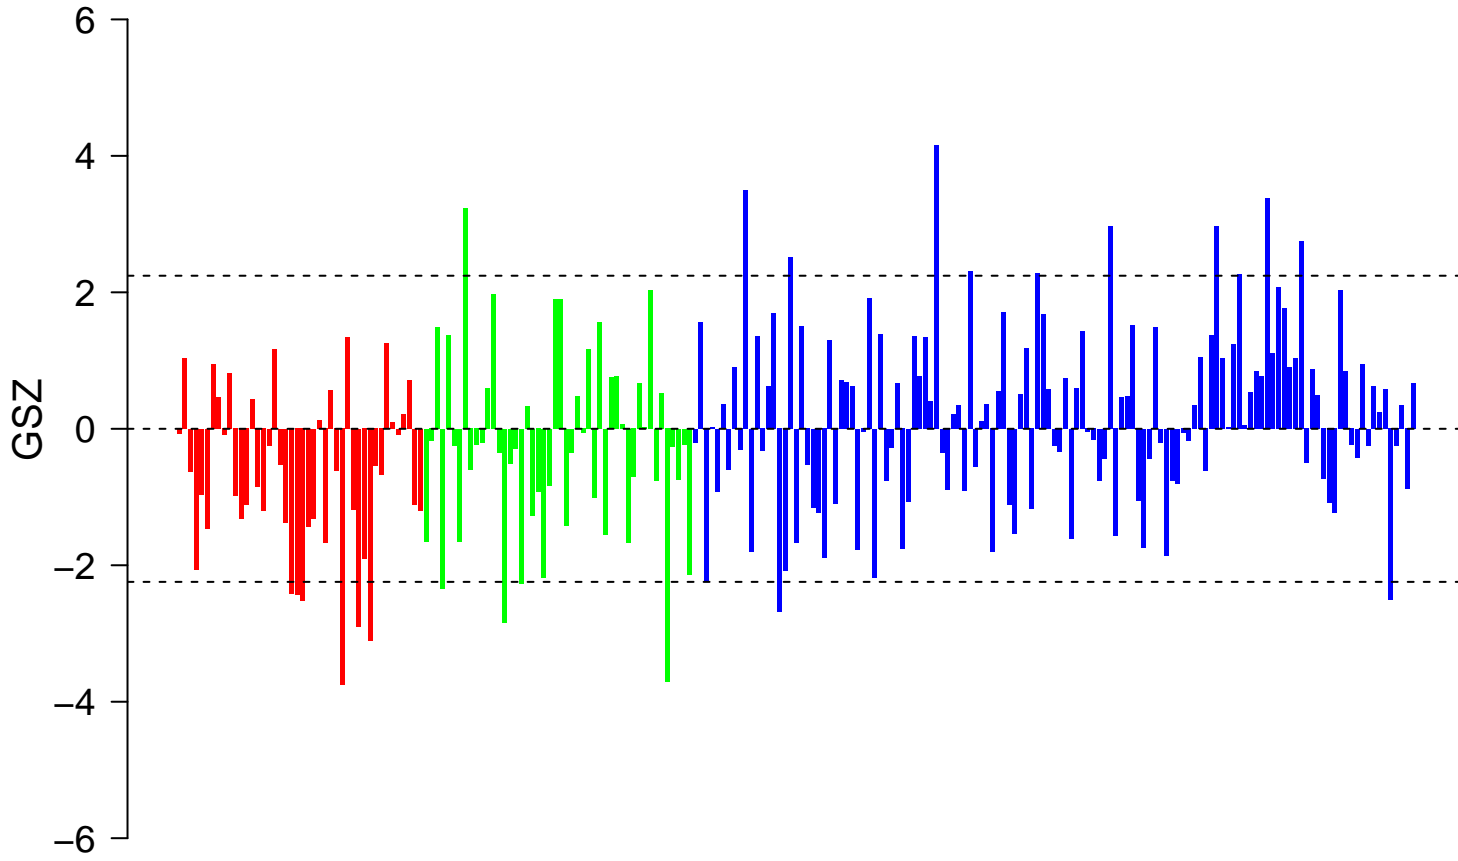

# ScoV\_0.5\_Sturm\_C2\_RTK I 'PDGFRA'\_DN

■ on  
■ -  
□ off

# ScoV\_0.5\_Sturm\_C2\_RTK I 'PDGFRA'\_DN